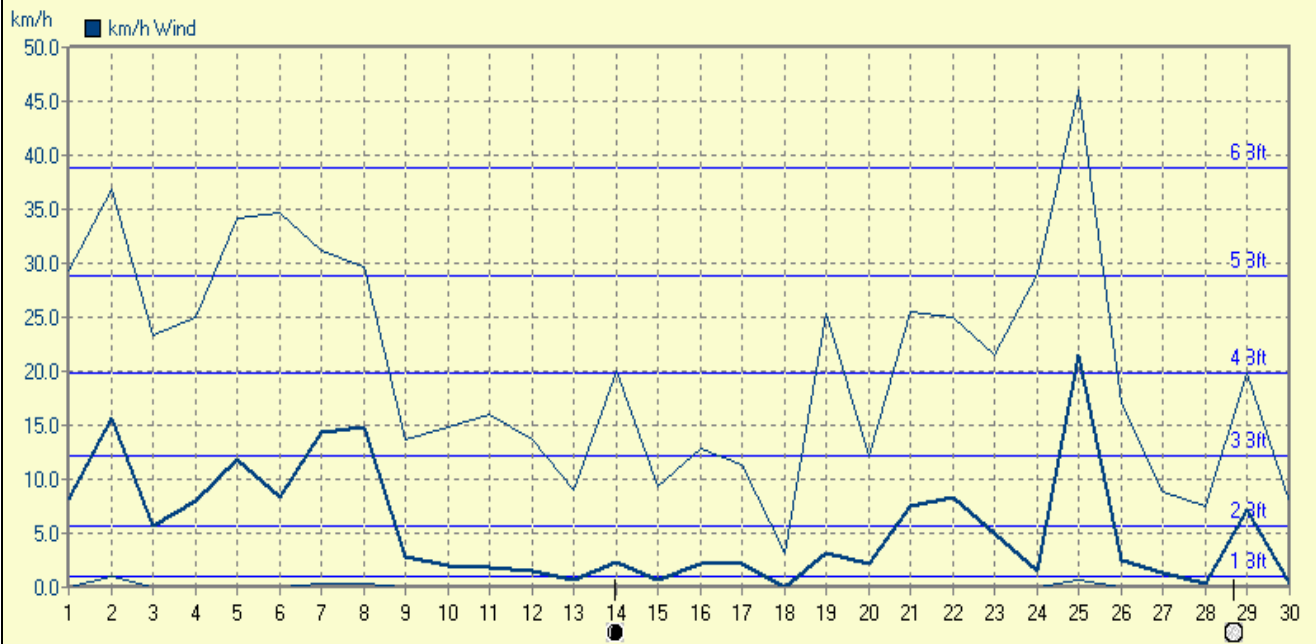

November 2012

© Bernhard Kilmann

km/h Wind	MinWert	km/h	MaxWert	km/h	Durchschnitt	km/h
	01.11. 01:10	0.0	25.11. 10:40	46.0	3998.1 km	5.5

November 2012

© Bernhard Kilmann