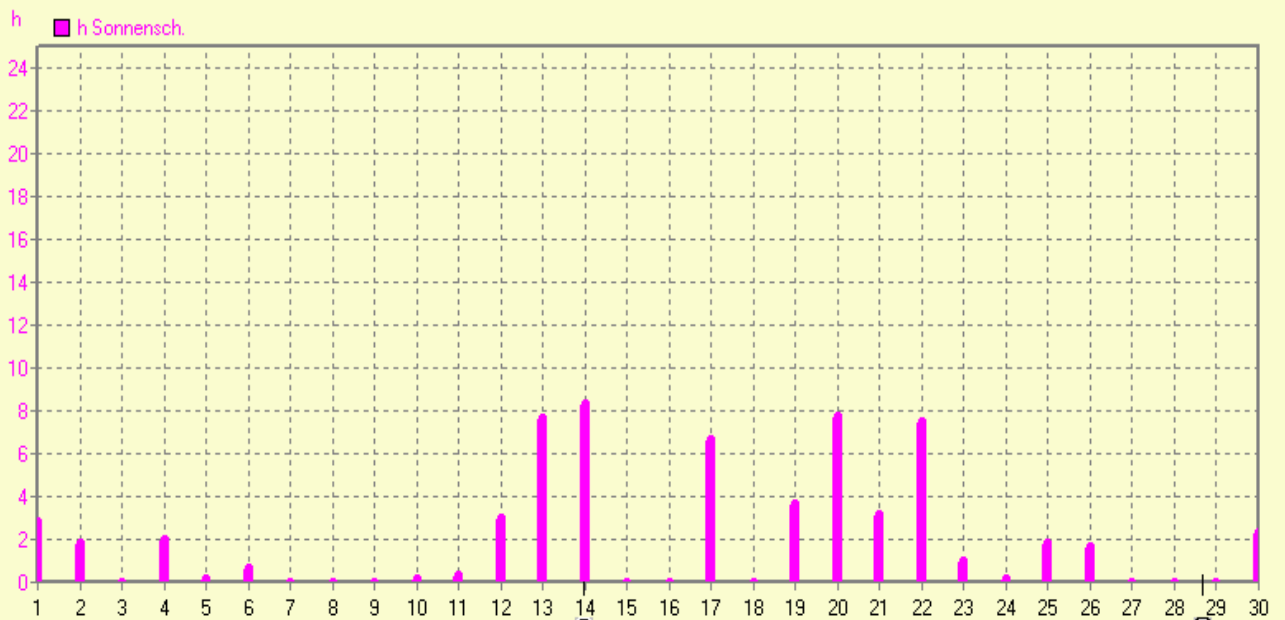

November 2012

© Bernhard Kilmann

km/h Wind	MinWert	km/h	MaxWert	km/h	Durchschnitt	km/h
	01.11. 01:10	0.0	25.11. 10:40	46.0	3998.1 km	5.5

November 2012

© Bernhard Kilmann

h Sonnensch.	MaxWert	h	Durchschnitt	h
	14.11. 16:19	8.33	62.45 h	2