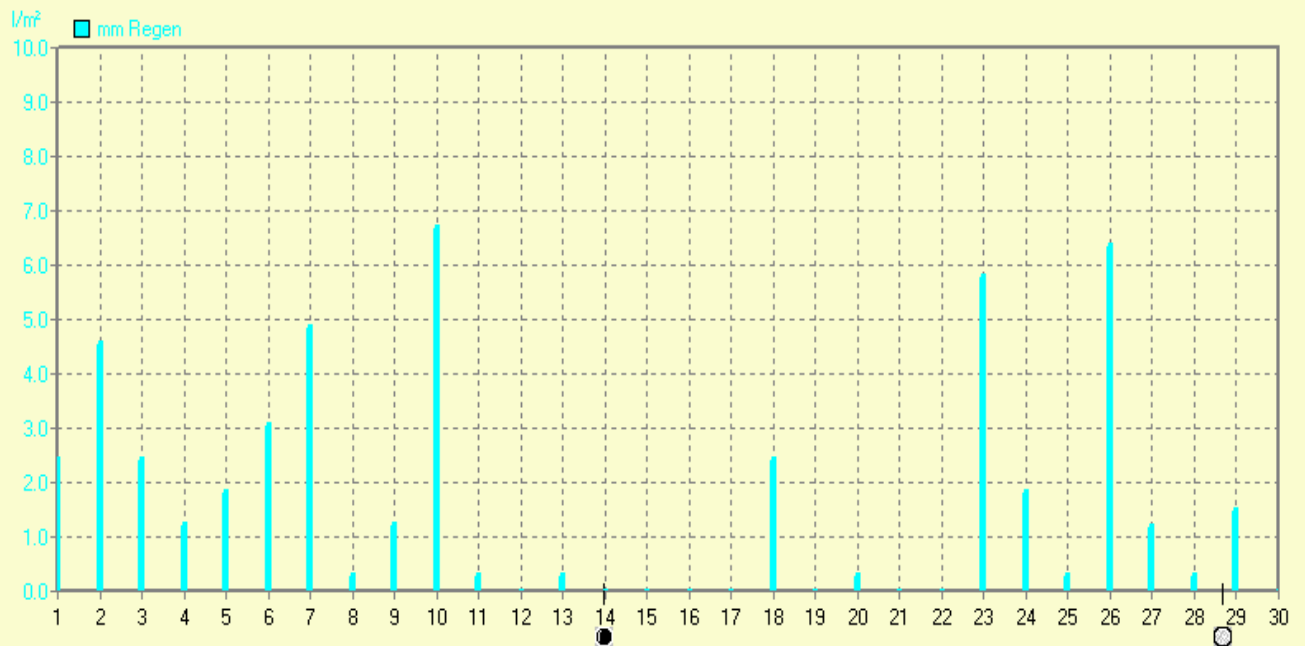

Luftdruck(Meereshöhe):hPa

Absolutes Max.: 1032

Absolutes Min.: 983

Mittel: 1012

Sonnenscheindauer: **62,4 h**

Lj.Mittel(Lipp.1961-90): 51,9 h

November 2012

© Bernhard Kilmann

mm Regen	Regentage 21	MaxWert 10.11. 18:47	l/m² 6.7	Gesamt 49.3	l/m²
-----------------	------------------------	--------------------------------	--------------------	-----------------------	-------------