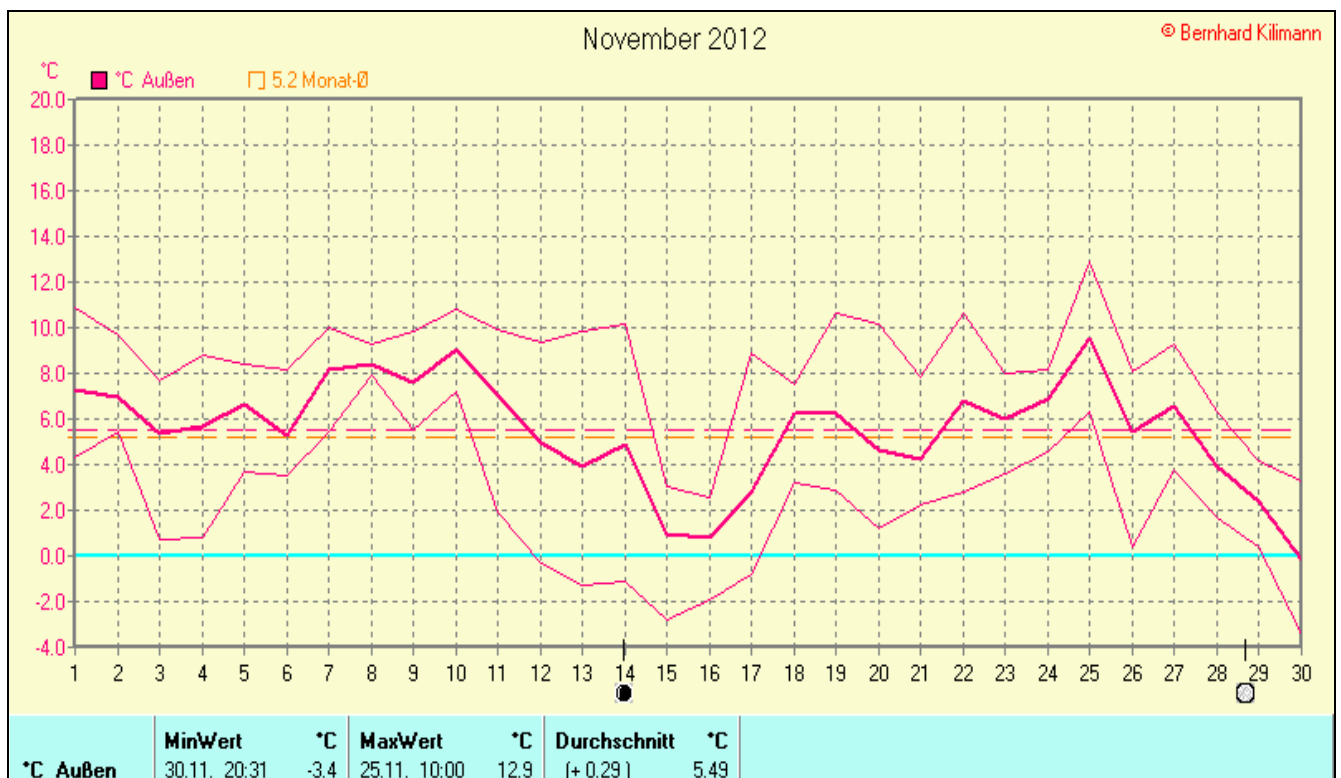

Heiße Tage(Max>=30°C):

Niederschlagssumme: **49,3 mm (Vj.6,2 mm)**

Max.Tag: 6,7 mm

Lj.Mittel(Lipp. 1961-90): 79,4 mm

Mittel relative Feuchte: **91,0 %**

Max. Windböe: **46,0 km/h**

Mittlere Wind: **5,5 km/h**

Luftdruck(Meereshöhe):hPa

Absolutes Max.: 1032

Absolutes Min.: 983

Mittel: 1012

Sonnenscheindauer: **62,4 h**

Lj.Mittel(Lipp.1961-90): 51,9 h

November 2012

© Bernhard Kilmann

mm Regen	Regentage 21	MaxWert 10.11. 18:47	l/m² 6.7	Gesamt 49.3	l/m²
-----------------	------------------------	--------------------------------	--------------------	-----------------------	-------------