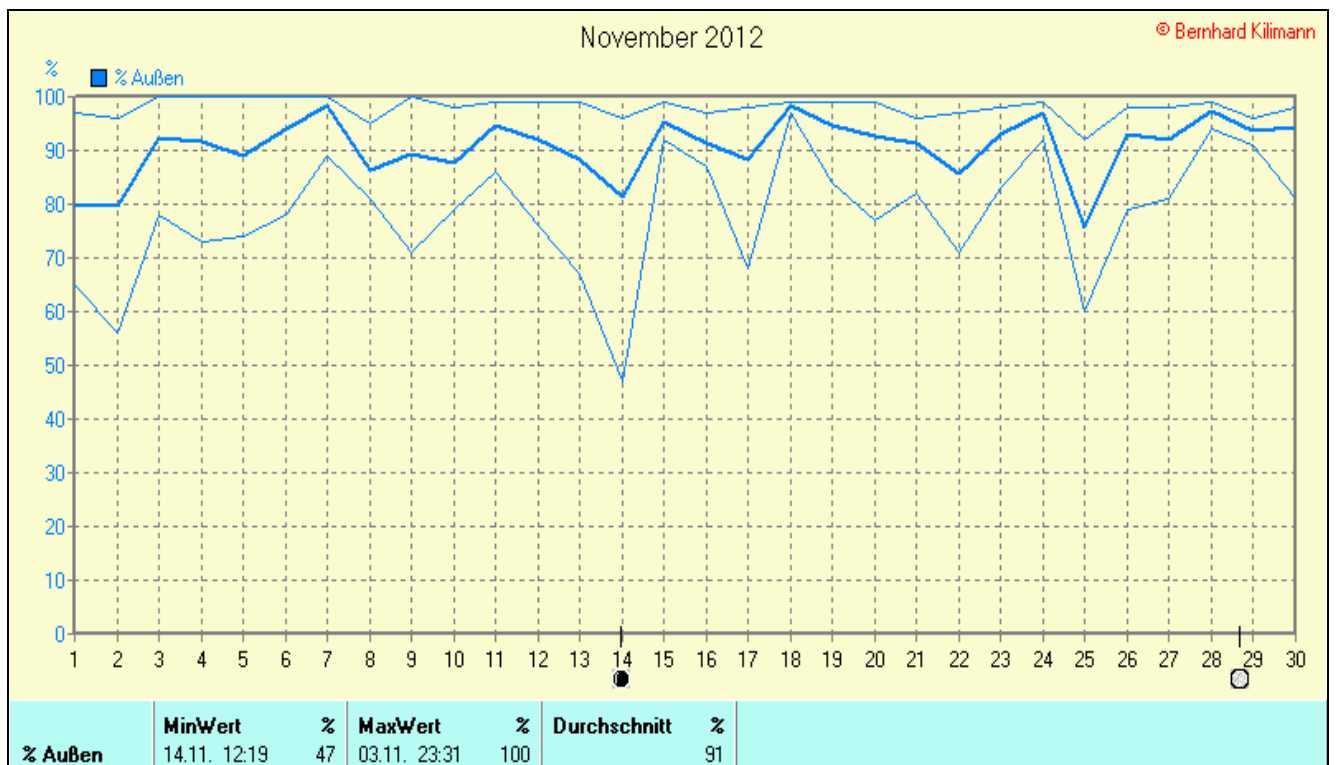

Luftdruck(Meereshöhe):hPa

Absolutes Max.: 1032

Absolutes Min.: 983

Mittel: 1012

Sonnenscheindauer: **62,4 h**

Lj.Mittel(Lipp.1961-90): 51,9 h

November 2012

© Bernhard Kilmann

mm Regen	Regentage 21	MaxWert 10.11. 18:47	l/m² 6.7	Gesamt 49.3	l/m²
-----------------	------------------------	--------------------------------	--------------------	-----------------------	-------------