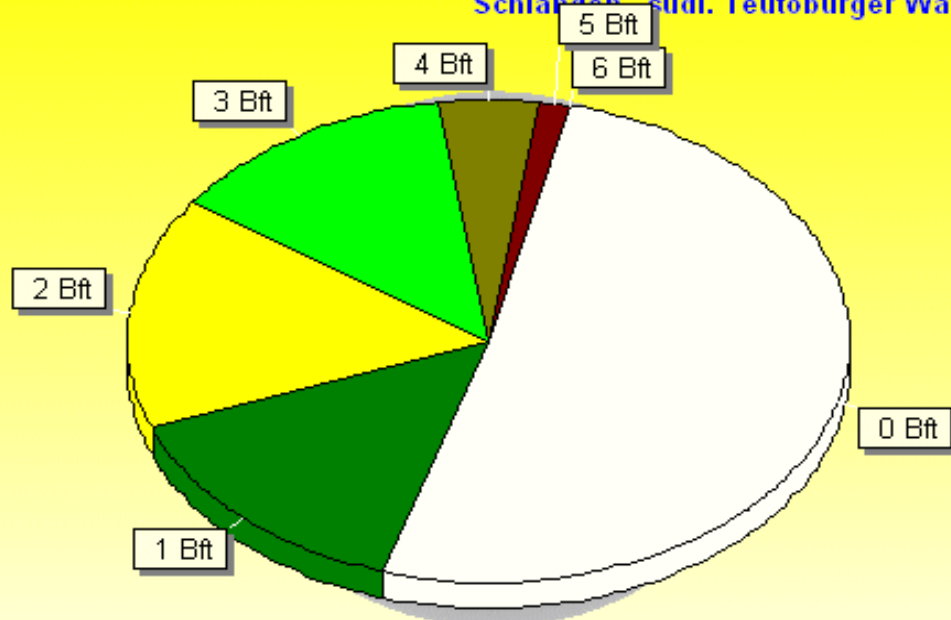

Verteilung Windrichtung November 2012

Schlangen, südl. Teutoburger Wald

	%
N	1,93
N-NW	3,96
NW	1,29
W-NW	1,56
W	14,90
W-SW	15,18
SW	18,31
S-SW	12,14
S	7,22
S-SO	4,28
SO	6,49
O-SO	3,73
O	3,68
O-NO	2,25
NO	2,25
N-NO	0,83

2174 / 2274 Werte -> 51.1% Windstille - Ø 5,5km/h - Max. 46,0km/h - 3998.1 km

© WsWin32 - © Bernhard Kilmann - Schlangen, südl. Teutoburger Wald

Verteilung Windstärke November 2012

Schlangen, südl. Teutoburger Wald