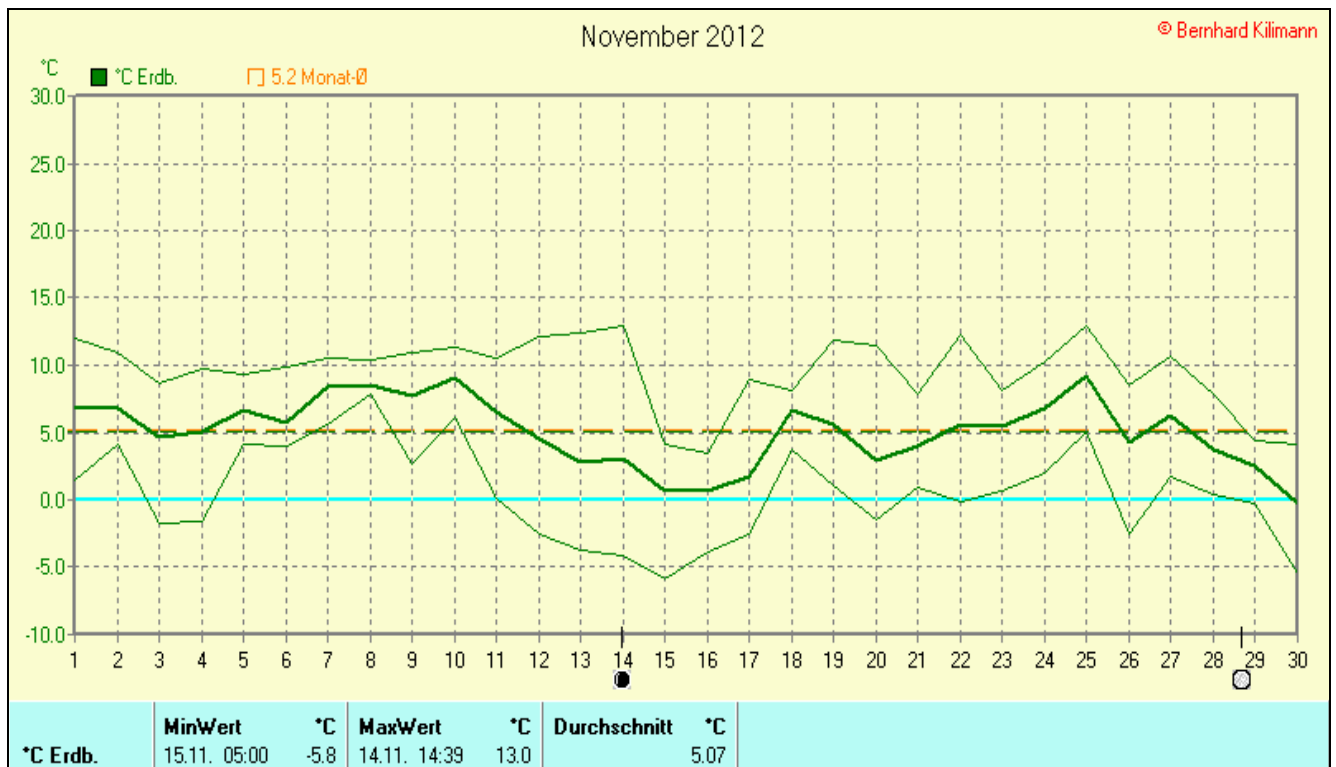

Heiße Tage(Max>=30°C):

Niederschlagssumme: **49,3 mm (Vj.6,2 mm)**

Max.Tag: 6,7 mm

Lj.Mittel(Lipp. 1961-90): 79,4 mm

Mittel relative Feuchte: **91,0 %**

Max. Windböe: **46,0 km/h**

Mittlere Wind: **5,5 km/h**

Luftdruck(Meereshöhe):hPa

Absolutes Max.: 1032

Absolutes Min.: 983

Mittel: 1012

Sonnenscheindauer: **62,4 h**

Lj.Mittel(Lipp.1961-90): 51,9 h

November 2012

© Bernhard Kilmann

mm Regen	Regentage 21	MaxWert 10.11. 18:47	l/m² 6.7	Gesamt 49.3	l/m²
-----------------	------------------------	--------------------------------	--------------------	-----------------------	-------------