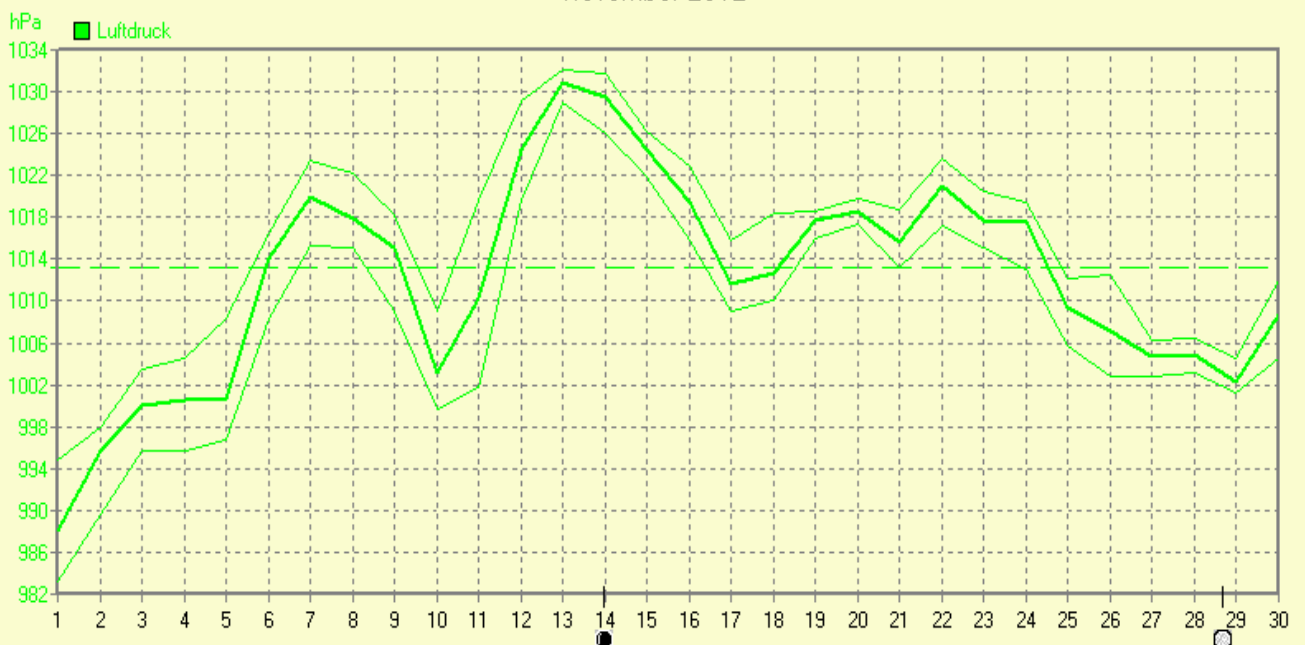

November 2012

© Bernhard Kilmann

Luftdruck	MinWert 01.11. 14:39	hPa 983.2	MaxWert 13.11. 09:29	hPa 1032.0	Durchschnitt 1012.1	hPa